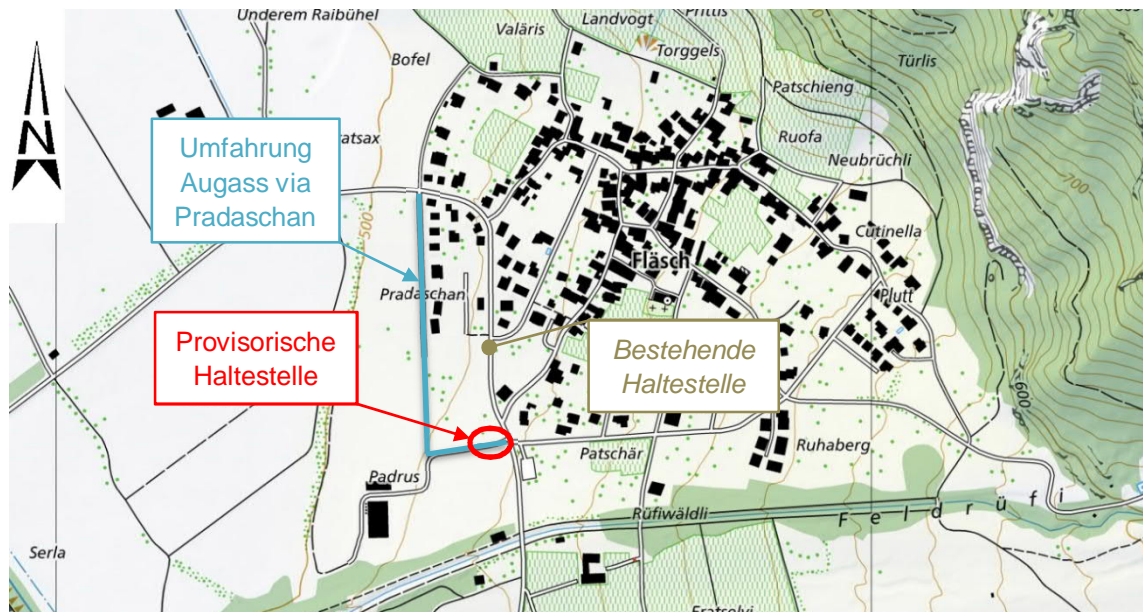

Wichtige Mitteilung

Provisorische Haltestelle Fläsch Dorf ab Montag, 29. April 2019

Geschätzte Fahrgäste

Die Augass wird saniert und ist während der Bauzeit für den Durchgangsverkehr komplett gesperrt. Der Verkehr inkl. Postauto wird über eine Umleitung via Pradaschan geführt.

Bitte beachten Sie, dass ab Montag, 29. April 2019, ab der ersten Verbindung (05:33Uhr) die Haltestelle Fläsch Dorf durch eine provisorische Haltestelle an der Umfahrung ersetzt wird.

Lage der provisorischen Haltestelle Fläsch Dorf vom 29.04.2019 bis ca. 15.11.2019: